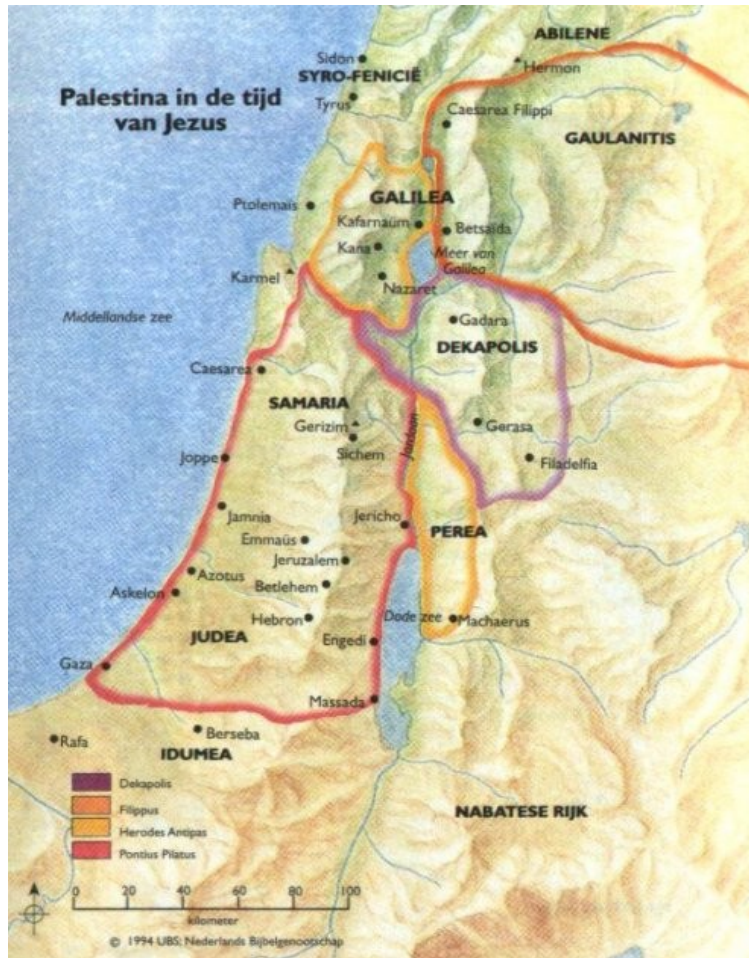

PLAATSEN WAAR JEZUS KWAM

Zoek eerst de volgende plaatsen op de kaart van Palestina in de tijd van Jezus:

Betlehem, Kana, Jericho, Jeruzalem, Jordaan, Kana, Kafarnaüm, Nazaret.

Onderstreep die namen op de kaart.

Verbind ze nadien met wat daar gebeurde toen Jezus leefde.

- . Hier werd Jezus geboren
- . Hier heeft Jezus als kind gewoond
- . Hier werd Jezus door Johannes gedoopt
- . Hier ging Jezus naar een bruiloftsfeest
- . Hier woonde Jezus
- . Hier heeft Jezus de blinde Bartimeüs genezen
- . Hier woonden Lazarus, Marta en Maria
- . Hier werd Jezus gekruisigd